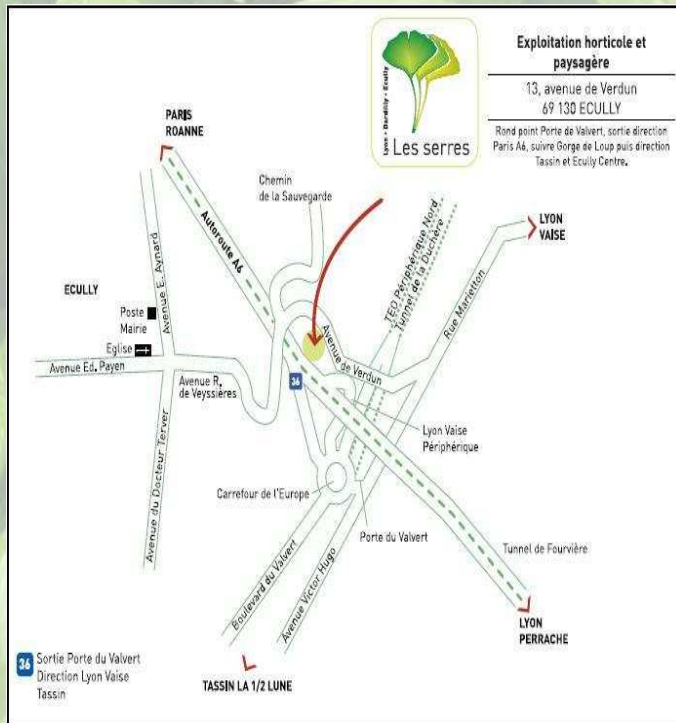

Exploitation horticole et paysagère

13, avenue de Verdun
69 130 ECULLY

33 Sortie Porte du Valvert
Direction Lyon Vaise
Tassin

TASSIN LA 1/2 LUNE