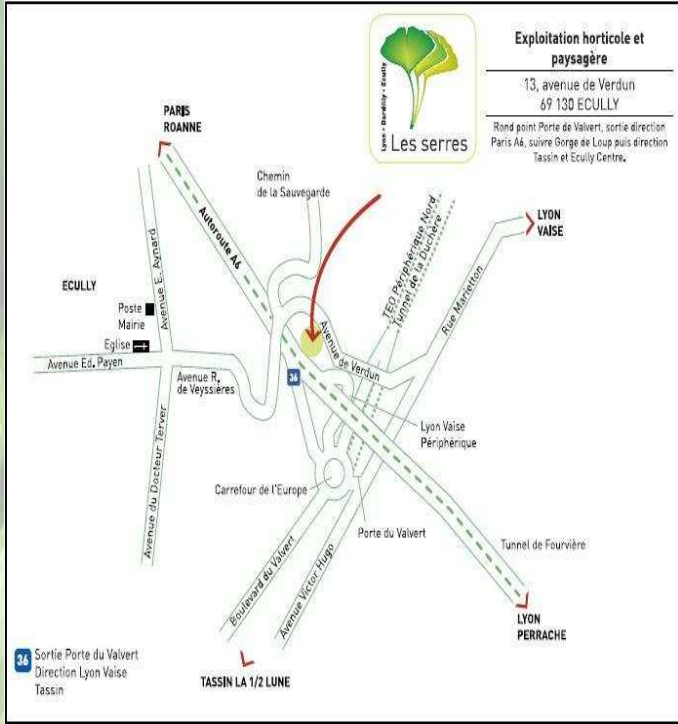

Exploitation horticole et paysagère
 24, chemin de la Brocardière
 69 570 DARDILLY
 Technologie Verte - Autoroute A4 sortie n°34
 Techlid-Pôle Economique.

34 Sortie Techlid-Pôle Economique

Les serres du lycée
24 chemin de la Brocardière
69570 Dardilly
04 78 66 64 05
Du 22 avril au 3 juin:
Ouvert du lundi au samedi:
8h-19h non stop
Ouvert les dimanches et jours
fériés: 9h-13h

Les serres de l'école
13 avenue de Verdun
69130 Ecully
04 78 33 45 96

Du 22 avril jusqu'à fin mai:
Ouvert du lundi au samedi:
9h-12h30 et 14h-18h30
Ouvert les dimanches et
jours fériés: 9h-12h30

Exploitation horticole et paysagère
 13, avenue de Verdun
 69 130 ECULLY
 Rond point Porte de Valvert, sortie direction Paris A4, suivre Gorge de Loup puis direction Tassin et Ecully Centre.

38 Sortie Porte du Valvert Direction Lyon Vaise Tassin

TASSIN LA 1/2 LUNE