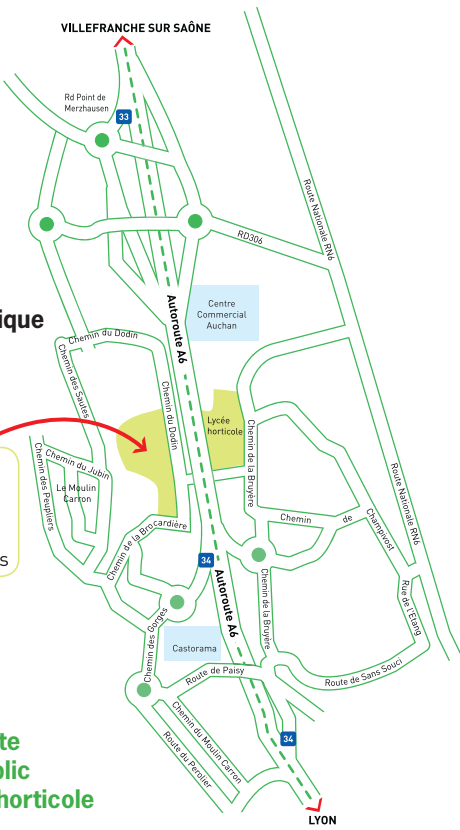

36 sortie porte du Valvert direction Lyon Vaise Tassin

VILLEFRANCHE SUR SAÔNE

Lycée d'Enseignement Général et Technologique Agricole

26, Chemin de la Bruyère
69750 Dardilly
t : 04 78 66 64 00
f : 04 78 66 64 20